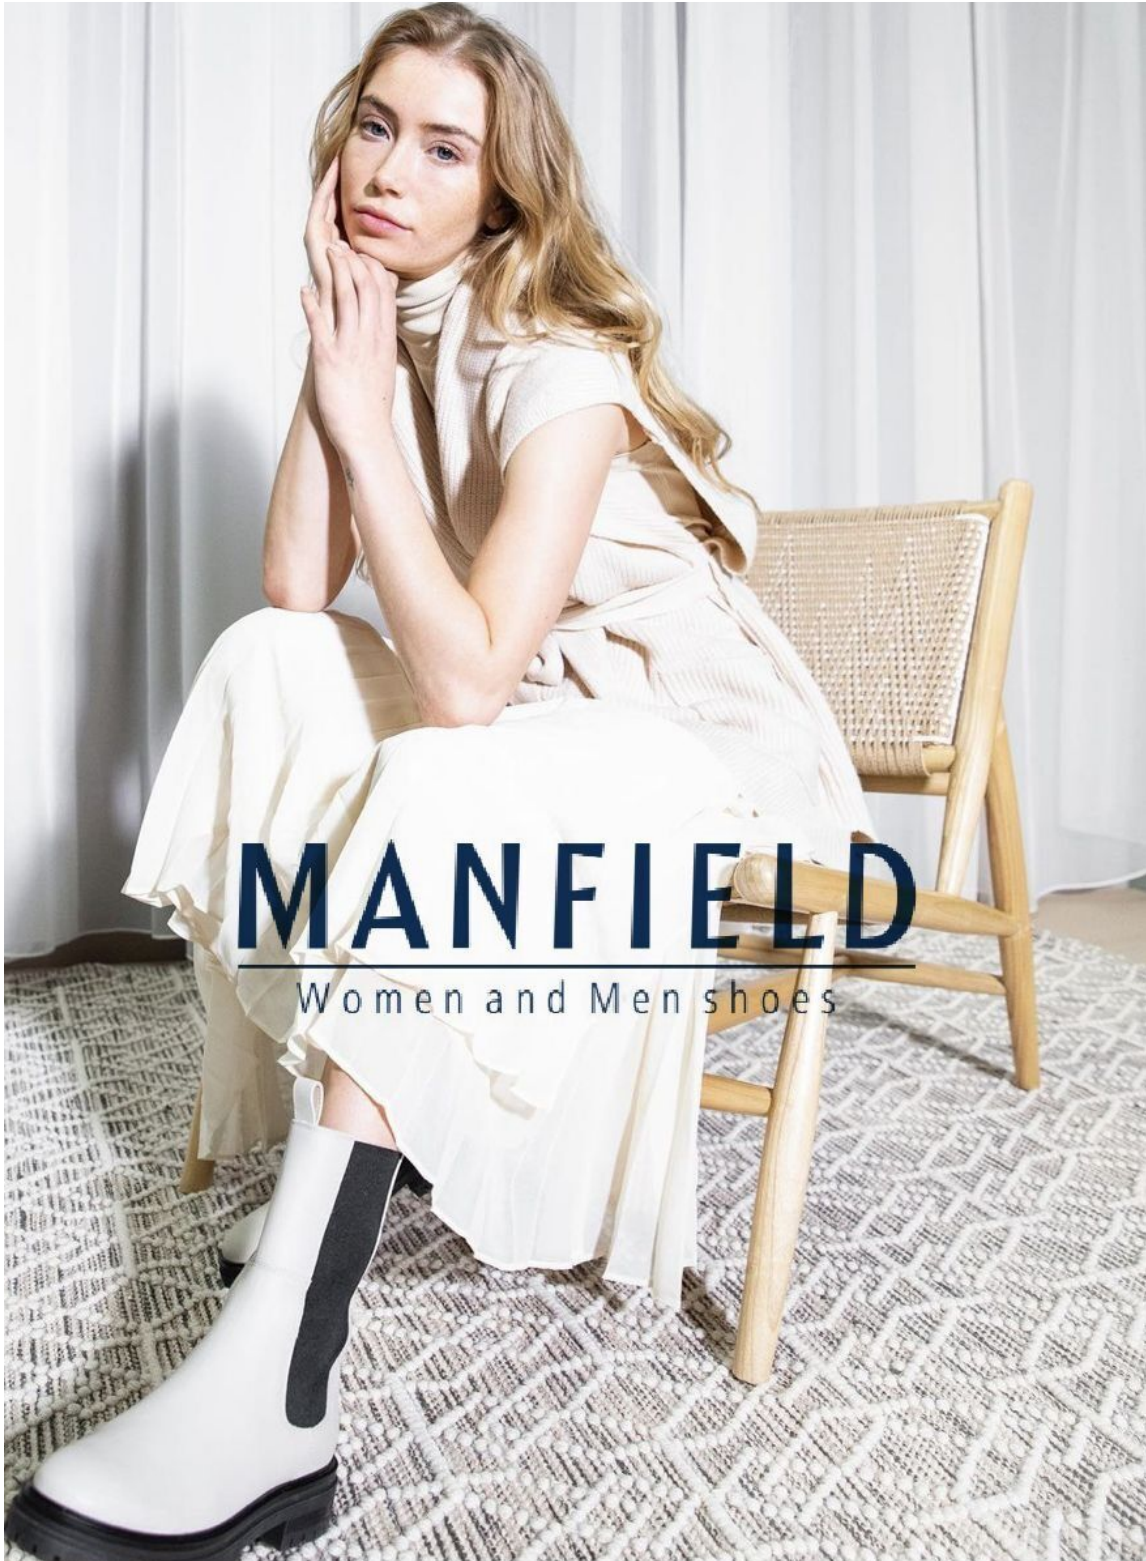

ROOS D

height 179 cm · bust 81 cm · cup B · waist 61 cm · hips 90 cm · dress 36
shoes size 39 · hair blonde · eyes blue

MANFIELD

Women and Men shoes